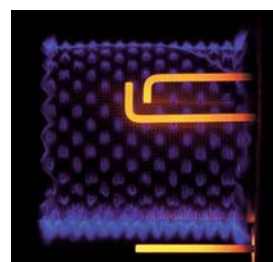

Závěsný plynový kondenzační kotel s integrovaným nabíjecím nerezovým zásobníkem – objem 46 l

5 let záruka
na kotle Vitodens do 35 kW

10 let záruka
na výměníky tepla Inox-Radial

Objem integrovaného zásobníku	46 l
Množství TV	až 200 l/10 min. (ΔT 35 K)
Nastavitelná teplota TV	35 až 60 °C
Expanzní nádoba	10 l (pro vytápění)
Hmotnost	62/62/64 kg
Hladina akustického výkonu	40 dB(A)
Rozměry (š x v x h)	600 x 900 x 480 mm
Připojovací nástavec	60/100 mm (součást dodávky)

Sálavý válcový hořák Matrix

Obj. číslo	Popis	Jedn. cena v Kč bez DPH	Mat. sk.
B1LA024*	Vitodens 111-W, typ B1LB, 6,5 až 19,0 kW	48.970,-	20
B1LA025*	Vitodens 111-W, typ B1LB, 6,5 až 26,0 kW	49.780,-	20
Připojovací příslušenství:			
7369905	Montážní díly	2.020,-	20
7174507	Plynový rohový kohout	200,-	20

*) Montážní lišta k zavěšení na zeď v rozsahu dodávky kotle

Celonerezový výměník tepla Inox-Radial