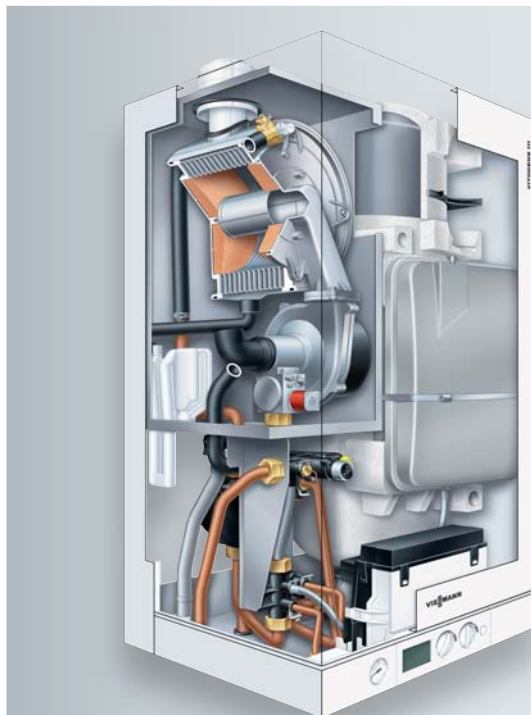

Závěsný plynový kondenzační kotel s integrovaným nabíjecím nerezovým zásobníkem – objem 46 l

5 let záruka
na kotle Vitodens do 35 kW

10 let záruka
na výměníky tepla Inox-Radial

Objem integrovaného zásobníku	46 l
Množství TV	až 200 l/10 min. (ΔT 35 K)
Nastavitelná teplota TV	35 až 60 °C
Expanzní nádoba	10 l (pro vytápění)
Hmotnost	62/62/64 kg
Hladina akustického výkonu	40 dB(A)
Rozměry (š x v x h)	600 x 900 x 480 mm
Připojovací nástavec	60/100 mm (součást dodávky)

Sálavý válcový hořák Matrix

Obj. číslo	Popis	Jedn. cena v Kč bez DPH	Mat. sk.
B1LA024*	Vitodens 111-W, typ B1LB, 6,5 až 19,0 kW	48.970,-	20
B1LA025*	Vitodens 111-W, typ B1LB, 6,5 až 26,0 kW	49.780,-	20
Připojovací příslušenství:			
7369905	Montážní díly	2.020,-	20
7174507	Plynový rohový kohout	200,-	20

*) Montážní lišta k zavěšení na zeď v rozsahu dodávky kotle

Celonerezový výměník tepla Inox-Radial