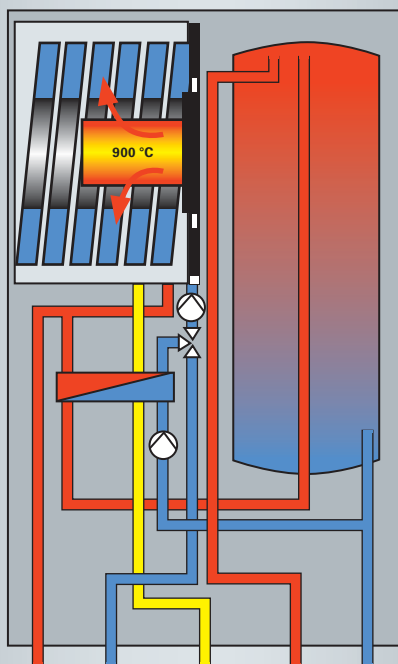

Závěsný plynový kondenzační kotel s integrovaným nabíjecím nerezovým zásobníkem – objem 46 l

5 let záruka
na kotle Vitodens do 35 kW

10 let záruka
na výměníky tepla Inox-Radial

Objem integrovaného zásobníku	46 l
Množství TV	až 200 l/10 min. (ΔT 35 K)
Nastavitelná teplota TV	35 až 60 °C
Expanzní nádoba	10 l (pro vytápění)
Hmotnost	62/62/64 kg
Hladina akustického výkonu	40 dB(A)
Rozměry (š x v x h)	600 x 900 x 480 mm
Připojovací nástavec	60/100 mm (součást dodávky)

Sálavý válcový hořák Matrix

Obj. číslo	Popis	Jedn. cena v Kč bez DPH	Mat. sk.
B1LA024*	Vitodens 111-W, typ B1LB, 6,5 až 19,0 kW	48.970,-	20
B1LA025*	Vitodens 111-W, typ B1LB, 6,5 až 26,0 kW	49.780,-	20
Připojovací příslušenství:			
7369905	Montážní díly	2.020,-	20
7174507	Plynový rohový kohout	200,-	20

*) Montážní lišta k zavěšení na zeď v rozsahu dodávky kotle

Celonerezový výměník tepla Inox-Radial